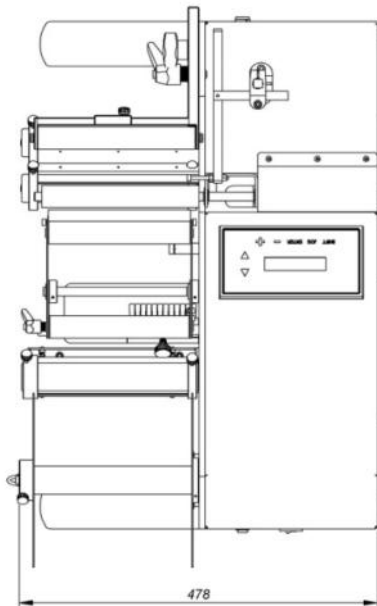

halbautomatischer Etikettierer

halbautomatischer
Etikettierer für Rundkörper
ab CHF

3'400.-

Technische Daten	ALwrap
Produktdurchmesser	20 - 130 mm
Etikettenbreite	15 - 200 mm
Etikettenlänge	15 - 600 mm
Etikettenrolle maximaler Aussendurchmesser	300 mm
Maximale Spendegeschwindigkeit	20 m/min
Display (HMI)	2 zeiliger Display und Tasten
Anzahl abspeicherbare Programme	40
IP Schutzfaktor	IP54
InkJet Druckerkopf (max. Druckhöhe: 12,7mm)	○
Sensor für Applizierung einer zweiten Etikette (z.B. vorne / hinten)	○
Sensor für transparente Etiketten	○
Spannungsversorgung	230 V – 50 Hz
Leistungsaufnahme	200 W