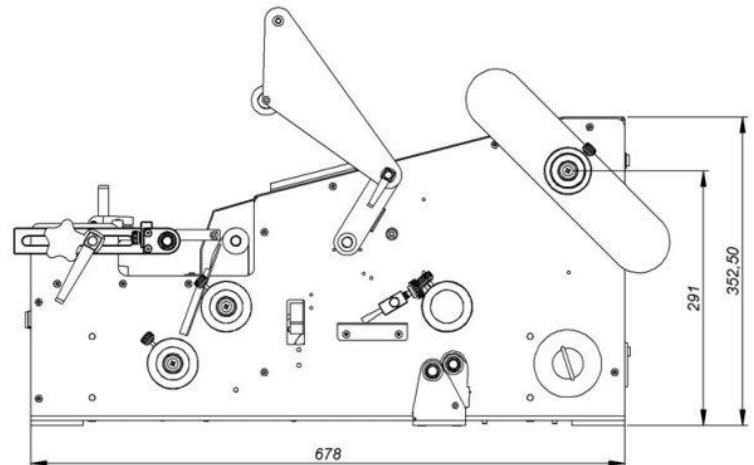

halbautomatischer Etikettierer

halbautomatischer
Etikettierer für Rundkörper
ab CHF

3'400.-

Technische Daten	ALwrap
Produktdurchmesser	20 - 130 mm
Etikettenbreite	15 - 200 mm
Etikettenlänge	15 - 600 mm
Etikettenrolle maximaler Aussendurchmesser	300 mm
Maximale Spendegeschwindigkeit	20 m/min
Display (HMI)	2 zeiliger Display und Tasten
Anzahl abspeicherbare Programme	40
IP Schutzfaktor	IP54
InkJet Druckerkopf (max. Druckhöhe: 12,7mm)	○
Sensor für Applizierung einer zweiten Etikette (z.B. vorne / hinten)	○
Sensor für transparente Etiketten	○
Spannungsversorgung	230 V – 50 Hz
Leistungsaufnahme	200 W