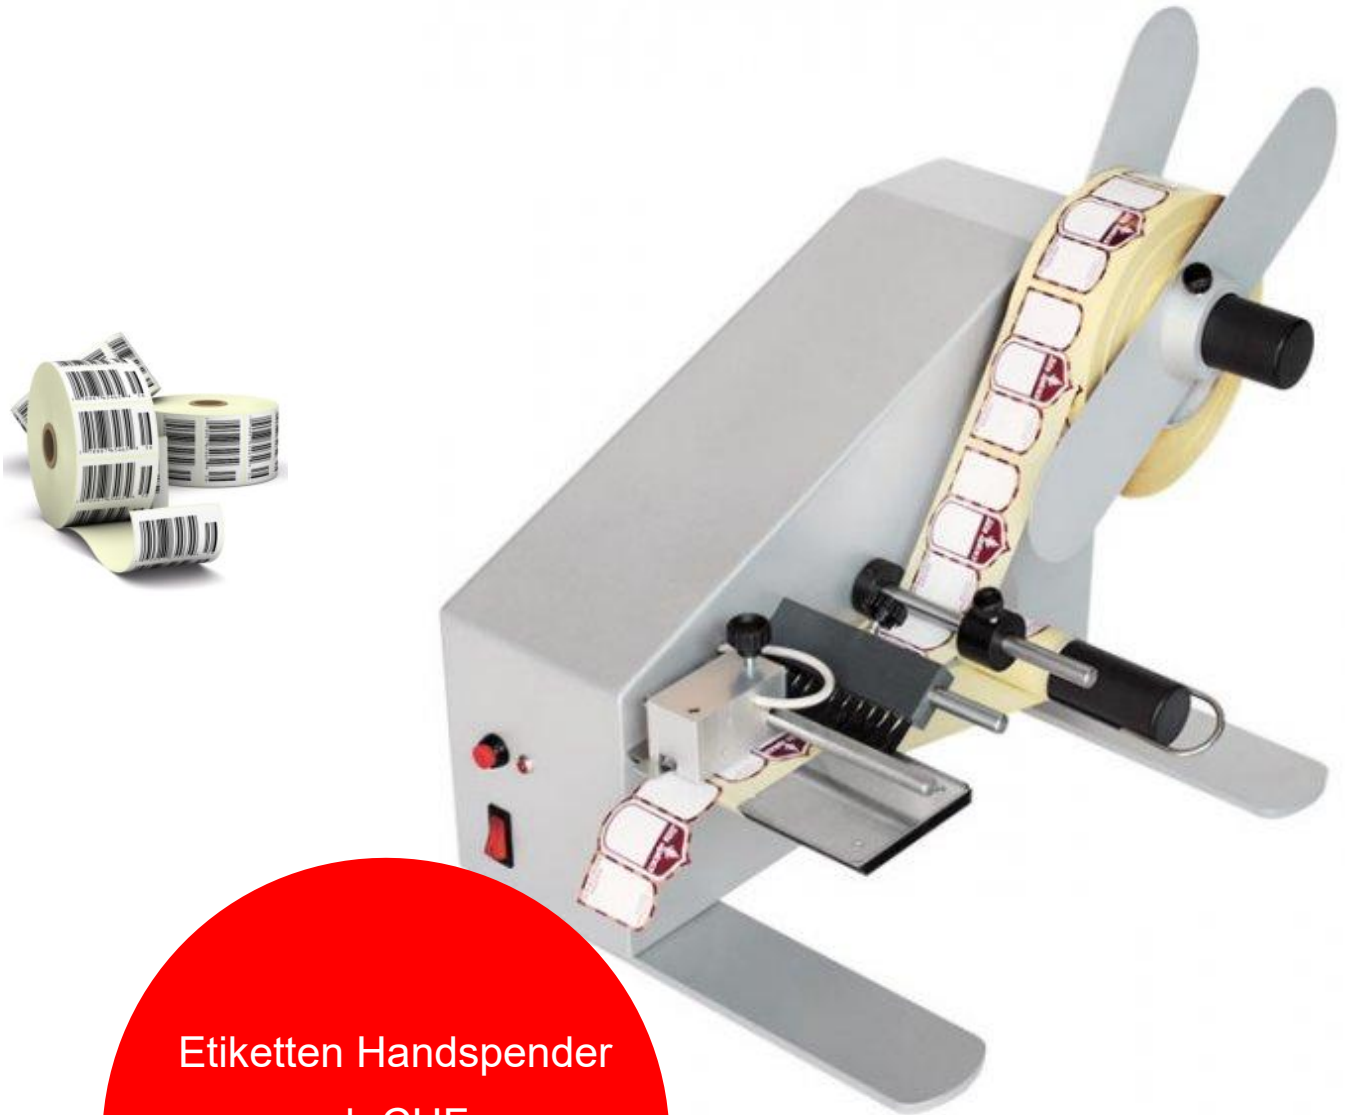

Etiketten Handspender ALpeel 100/200

Etiketten Handspender
ab CHF

440.-

**ALpeel 200 F - für NICHT transparente
Etiketten bis 200mm Breite**

**ALpeel 200 MC - für transparente Etiketten bis
200mm Breite und mit Etikettenzähler**

Technische Daten	ALpeel 100 F	ALpeel 200 F	ALpeel 100 M	ALpeel 200 M
Etikettenbreite	15 - 100 mm	15 - 200 mm	15 - 100 mm	15 - 200 mm
Etikettenlänge	15 - 600 mm	15 - 600 mm	15 - 600 mm	15 - 600 mm
Etikettenrolle max. Aussendurchmesser	300 mm	300 mm	300 mm	300 mm
Spendegeschwindigkeit	10 – 15 m/min	10 – 15 m/min	10 – 15 m/min	10 – 15 m/min
Etikettenzähler	○	○	○	○
Sensor für transparente Etiketten	✗	✗	✓	✓
Dimensionen (B x L x H)	330 x 410 x 370 mm	430 x 410 x 370 mm	330 x 410 x 370 mm	430 x 410 x 370 mm
Spannungsversorgung	230 V – 50 Hz	230 V – 50 Hz	230 V – 50 Hz	230 V – 50 Hz
Leistungsaufnahme	30 W	30 W	30 W	30 W